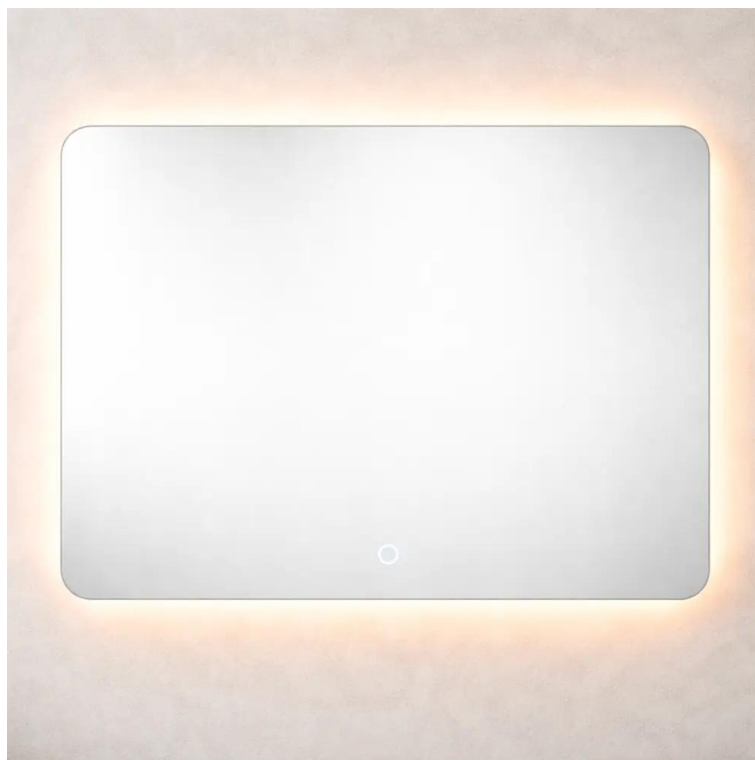

Modelo Y-2

El espejo modelo Y2 aporta un acento contemporáneo al baño o tocador con un diseño rectangular limpio y en tendencia. Integra luz LED tricolor ajustable: blanca, neutra o cálida, para adaptarse a tu rutina y crear la atmósfera ideal en cada momento. Su encendido touch hace el uso más intuitivo y cómodo, mientras que el canto pulido suma una presencia elegante y mayor durabilidad. Funciona con conexión estándar 110 V e instalación sencilla. Incluye 1 mes de garantía por defectos de fabricación.

Piezas por caja: Venta por pieza

Medida por pieza: Diámetro: 80 cm x Altura: 60 cm

Peso: 800 g

Características:

- 30 días de garantía por defecto de fábrica
- Conexión estándar 110 V
- Canto pulido
- Encendido touch
- Iluminación LED tricolor ajustable