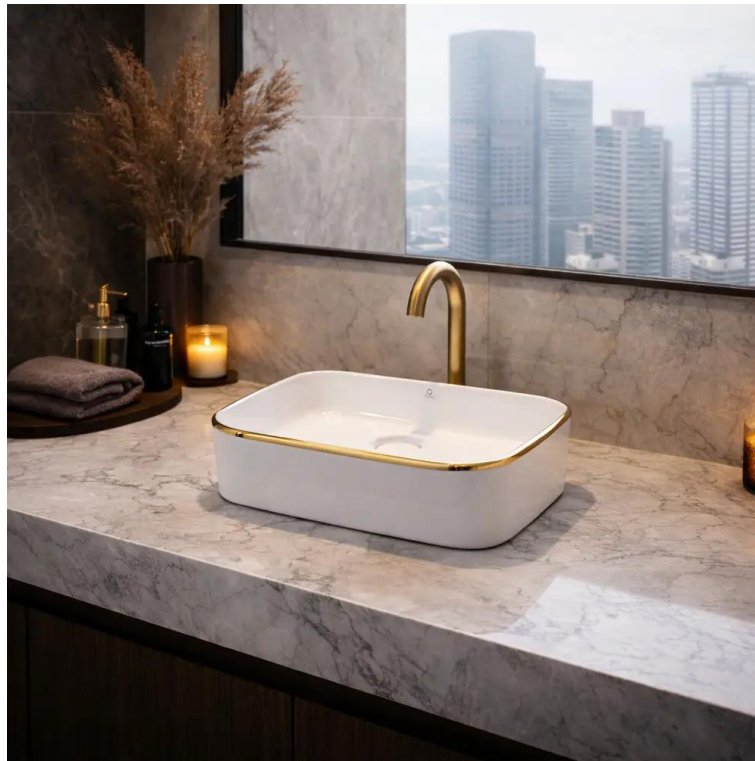

Modelo Y-52

Lavabo de sobreponer con diseño rectangular de esquinas redondeadas, fabricado en cerámica resistente y acabado blanco en alto brillo con borde perimetral en tono dorado. Su forma amplia y líneas suavizadas aportan una estética elegante y sofisticada, ideal para baños residenciales o comerciales de inspiración premium. Incluye orificio de drenaje estándar y ofrece una superficie durable y de fácil mantenimiento, perfecta para convertirse en un punto focal del espacio.

Dimensiones: 50*39*13 CM

Peso: 11 kg

Características:

- Color blanco / dorado
- Diseño rectangular de puntas redondeadas
- Orificio de drenaje estándar
- Resistente
- Acabado al alto brillo
- Montaje sobrepuesto
- Material cerámica
- Durabilidad