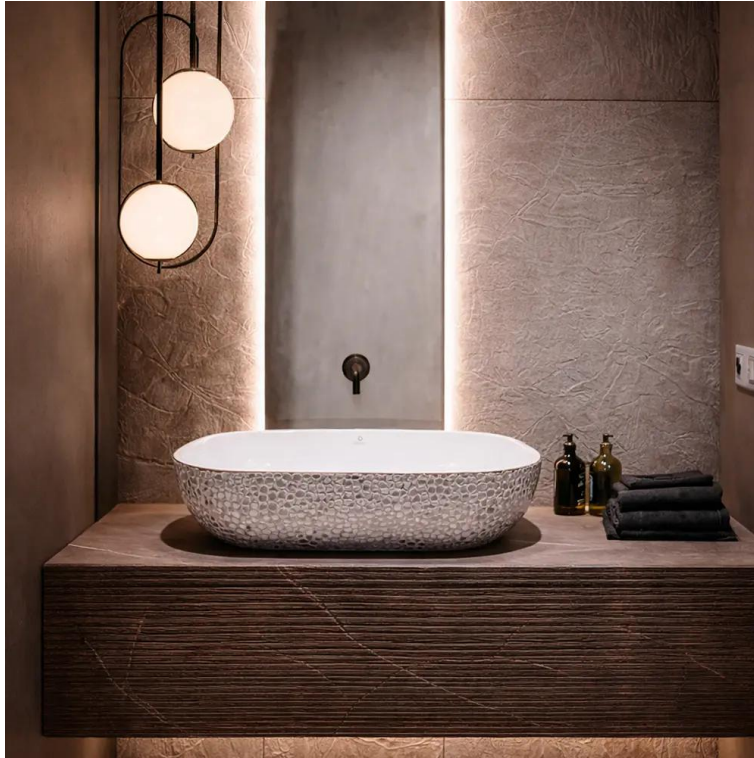

Modelo Y-24

Lavabo de sobreponer con diseño rectangular de puntas redondeadas, fabricado en cerámica resistente y acabado metálico plateado con textura tipo martillado. Su forma amplia y líneas suaves aportan un estilo moderno y elegante, ideal para baños residenciales o comerciales que buscan una pieza decorativa. Incluye orificio de drenaje estándar y ofrece una superficie durable y fácil de mantener, perfecta para integrarse en espacios contemporáneos o de inspiración premium.

Dimensiones: 45.5*32.5*13.5 CM

Peso: 10 kg

Características:

- Color blanco / plateado
- Acabado metálico
- Diseño rectangular de puntas redondeadas
- Orificio de drenaje estándar
- Resistente
- Montaje sobrepuesto
- Material cerámica
- Durabilidad