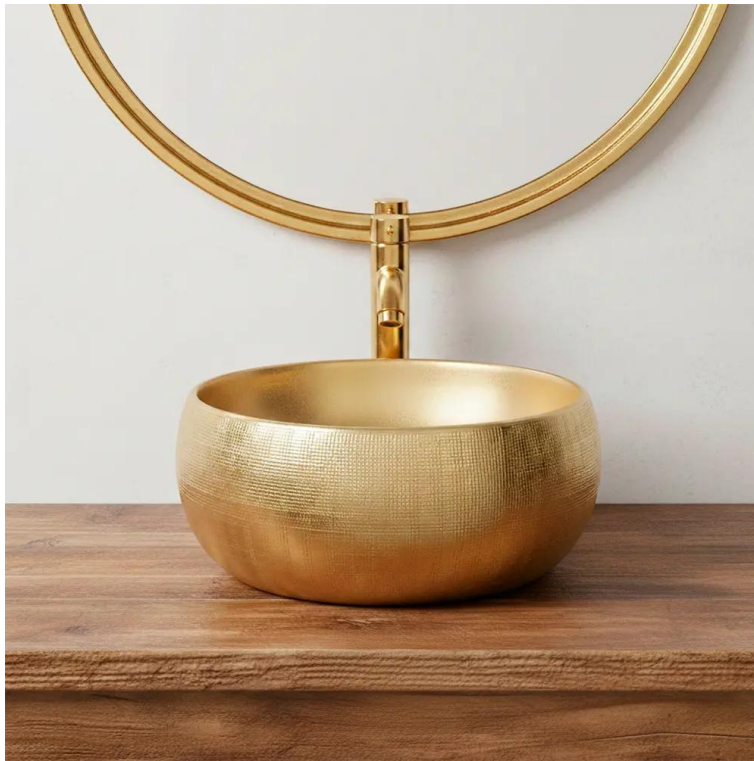

# Modelo Y-20

Lavabo de sobreponer con diseño tipo tazón, fabricado en cerámica resistente y acabado metálico dorado con textura fina. Su forma profunda y líneas redondeadas aportan un estilo elegante y llamativo, ideal para baños residenciales o comerciales que buscan una pieza distintiva. Incluye orificio de drenaje estándar y ofrece una superficie durable y fácil de mantener, perfecta para integrarse en espacios de inspiración premium o decorativos.

**Dimensiones: 39\*39\*39 CM**

**Peso: 8 kg**

## **Características:**

- Acabado metálico
- Color dorado
- Orificio de drenaje estándar
- Resistente
- Montaje sobrepuesto
- Diseño de tazón
- Material cerámica
- Durabilidad