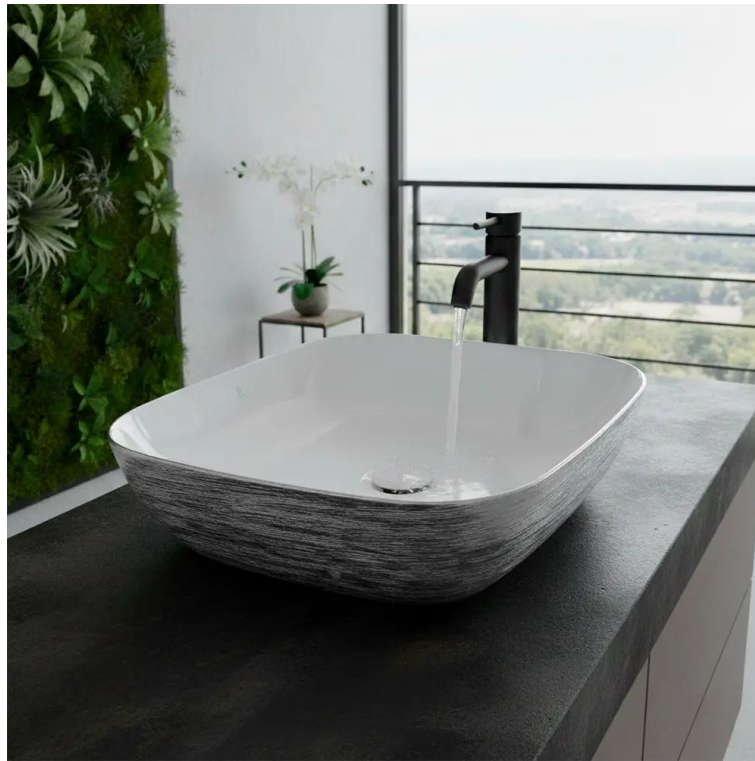

Modelo Y-19

Lavabo de sobreponer con diseño rectangular de puntas redondeadas, fabricado en cerámica resistente y acabado al alto brillo en blanco con textura exterior en tono gris. Su forma amplia y líneas suavizadas aportan un estilo moderno y equilibrado, ideal para baños residenciales o comerciales. Incluye orificio de drenaje estándar y ofrece una superficie durable y fácil de mantener, perfecta para integrarse en espacios contemporáneos con un toque decorativo.

Dimensiones: 45.5*32.5*13.5 CM

Peso: 10 kg

Características:

- Color blanco / gris
- Diseño rectangular de puntas redondeadas
- Orificio de drenaje estándar
- Resistente
- Acabado al alto brillo
- Montaje sobrepuesto
- Material cerámica
- Durabilidad