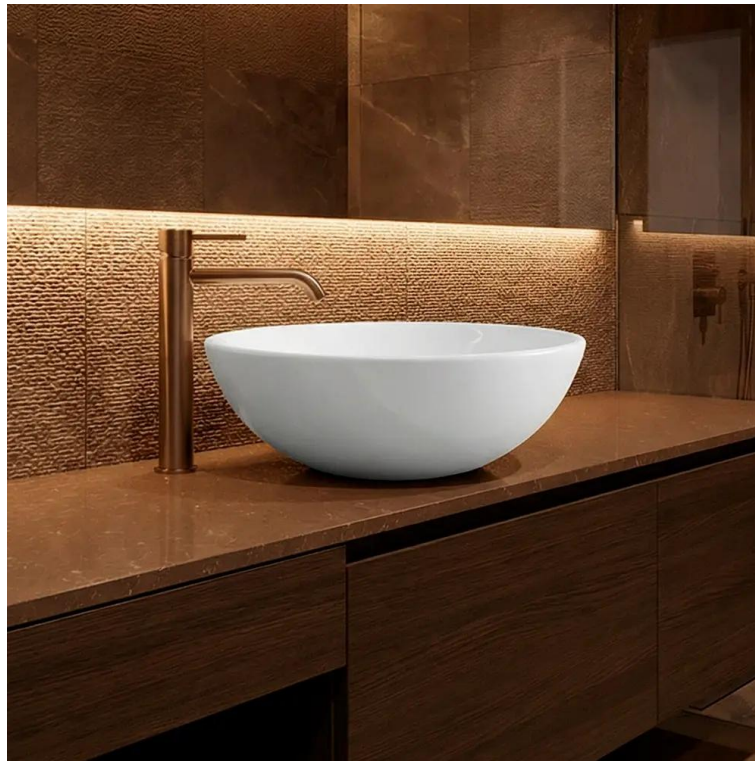

Modelo Y-4

Lavabo con diseño de tazón de sobreponer, ideal para ambientes residenciales y comerciales. Fabricado en cerámica con acabado esmaltado (vitrificado), ofrece alta resistencia, brillo uniforme y fácil mantenimiento. Su forma profunda y estilizada en color blanco aporta un toque moderno y elegante que se integra fácilmente en cualquier estilo de baño.

Dimensiones: 39*39*14 CM

Peso: 7 kg

Características:

- Resistente
- Montaje sobrepuesto
- Diseño de tazón
- Acabado esmaltado (vitrificado)
- Color blanco
- Material cerámica
- Durabilidad