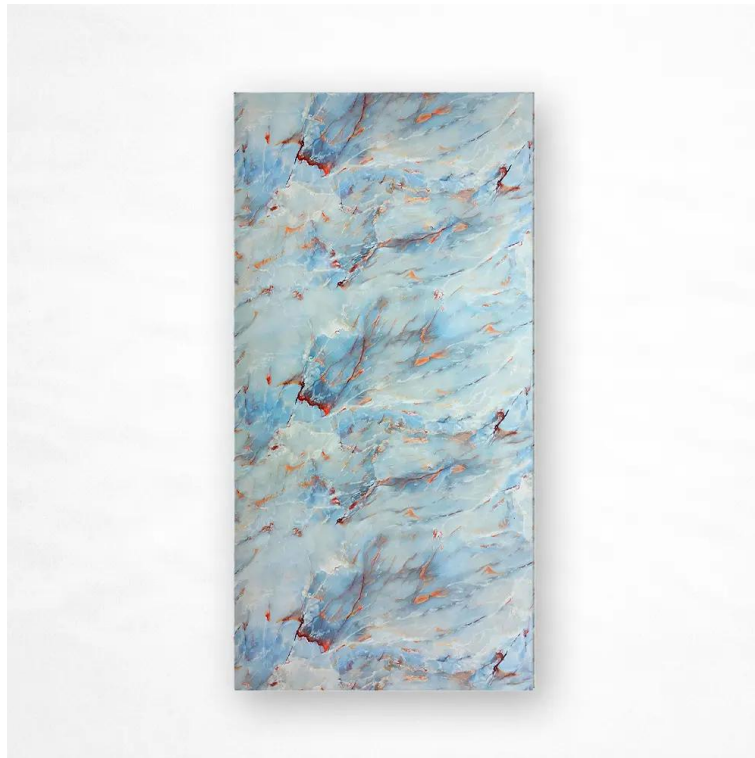

Modelo M4

Recubrimiento decorativo que imita el mármol natural, ofreciendo un acabado elegante y moderno con un material ligero, práctico y accesible. Su fabricación en PVC de alta calidad incluye una superficie impresa tipo mármol, capa protectora resistente y un cuerpo flexible que facilita la instalación. Ideal para muros interiores en:

- Salas y comedores
- Baños (zonas decorativas)
- Cocinas (áreas sin calor directo)
- Oficinas y locales comerciales
- Hoteles, recepciones y muros de acento

Medida por panel: 1.22 mts x 2.44 mts x 2.5mm