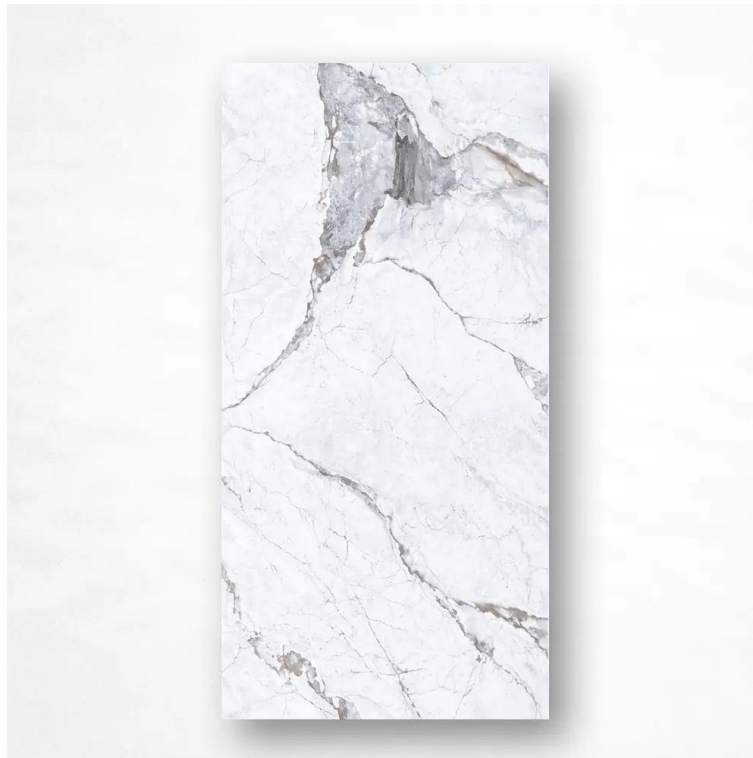

Modelo M14

Recubrimiento decorativo que imita el mármol natural, ofreciendo un acabado elegante y moderno con un material ligero, práctico y accesible. Su fabricación en PVC de alta calidad incluye una superficie impresa tipo mármol, capa protectora resistente y un cuerpo flexible que facilita la instalación. Ideal para muros interiores en:

- Salas y comedores
- Baños (zonas decorativas)
- Cocinas (áreas sin calor directo)
- Oficinas y locales comerciales
- Hoteles, recepciones y muros de acento

Medida por panel: 1.22 mts x 2.44 mts x 2.5mm